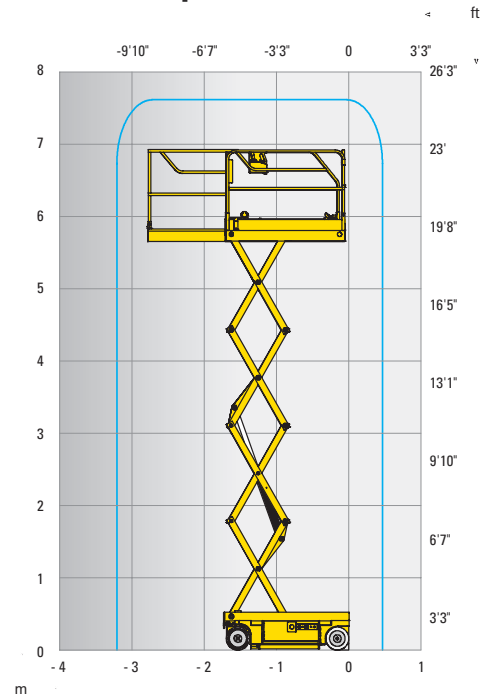

OPTIMUM 6 / OPTIMUM 8

PLATAFORMAS DE TIJERA ELÉCTRICAS

DATOS TÉCNICOS

Optimum 6

Optimum 8

Altura de trabajo	6.35 m	7.76 m
Altura de plataforma	4.35 m	5.76 m
Altura máxima de traslación	4.35 m	5.8 m
Capacidad máxima - interior	270 kg	230 kg
Capacidad máxima - exterior	270 kg	N/A
A Largo plataforma	1.68 m	1.68 m
B Largo plataforma extendida	2.59 m	2.59 m
Largo (extensión)	0.91 m	0.91 m
C Ancho plataforma	0.68 m	0.68 m
D Altura replegada - barandillas plegadas	1.91 m	2 m
E Altura replegada - barandillas	1.91 m	2 m
F Ancho de transporte	0.76 m	0.76 m
G Longitud máxima	1.88 m	1.88 m
H Distancia entre ejes	1.38 m	1.38 m
I Altura al suelo	8 cm	8 cm
Altura sobre el suelo - Potholes bajados	1.5 cm	1.5 cm
Velocidad de traslación	0.5 - 4.5 km/h	0.5 - 4.5 km/h
Pendiente máxima	25 %	25 %
Inclinación	2 °	2 °
Tiempo de subida/ bajada	20 s / 35 s	20 s / 37 s
Radio de giro exterior	1.7 m	1.7 m
Neumáticos no marcantes	12.5 x 4.25	12.5 x 4.25
Energía	24 V - 180 Amph (C5)	24 V - 180 Amph (C5)
Depósito hidráulico	20 l	20 l
Peso total	1 290 kg	1 370 kg

Optimum 8

EQUIPAMIENTO ESTÁNDAR

- Protectores Pot Hole
- Indicador de carga de batería
- Elevación y conducción proporcional
- Uso externo e interno (Optimum 6)
- Bandeja extensible
- Carga de batería con Stop automático
- Neumáticos sólidos no marcantes
- Dispositivo liberador de frenos
- Controlador de inclinación
- Sistema de Gestión de Carga en plataforma
- Válvula de descenso manual de emergencia de la plataforma
- Alojamiento integrado para entrada de horquillas de Carretillas
- Argollas de seguridad para arnés
- Claxon
- Horómetro

OPCIONES Y ACCESORIOS

- Luz de flash
- Alarma de movimientos
- Faro de trabajo
- Toma eléctrica auxiliar en cesta
- Aceite hidráulico biodegradable
- Barandillas plegables