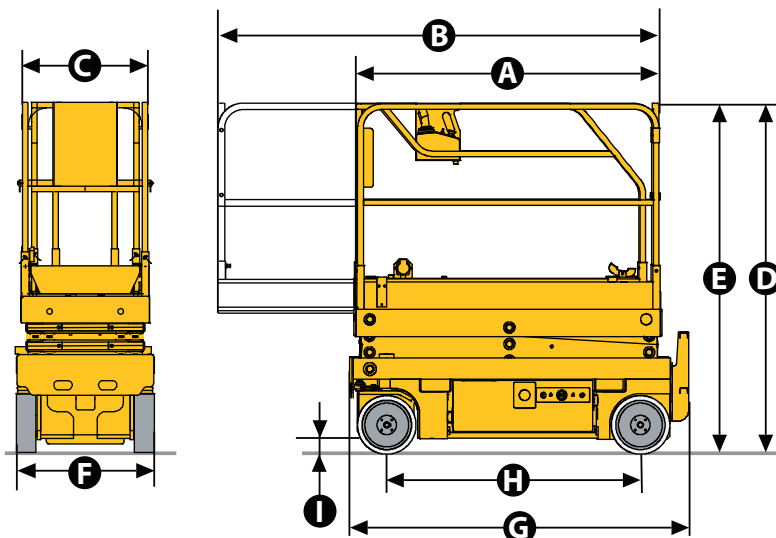

OPTIMUM 6

OPTIMUM 8

Compacidad optimizada

- Ancho de 76 cm permitiendo el acceso a las zonas más complicadas
- Compacta altura replegada permitiendo el paso entre puertas estándar

Productividad excepcional

- Maniobrable en su altura máxima
- Capacidad de carga hasta 270kg (O6)
- Plataforma extensible
- Alta autonomía de trabajo

Robusta, fiable y de fácil mantenimiento

Haulotte 
GROUP
More than lifting

OPTIMUM 6 / OPTIMUM 8

PLATAFORMAS DE TIJERA ELÉCTRICAS

DATOS TÉCNICOS

Optimum 6

Optimum 8

Altura de trabajo	6.35 m	7.76 m
Altura de plataforma	4.35 m	5.76 m
Altura máxima de traslación	4.35 m	5.8 m
Capacidad máxima - interior	270 kg	230 kg
Capacidad máxima - exterior	270 kg	N/A
A Largo plataforma	1.68 m	1.68 m
B Largo plataforma extendida	2.59 m	2.59 m
Largo (extensión)	0.91 m	0.91 m
C Ancho plataforma	0.68 m	0.68 m
D Altura replegada - barandillas plegadas	1.91 m	2 m
E Altura replegada - barandillas	1.91 m	2 m
F Ancho de transporte	0.76 m	0.76 m
G Longitud máxima	1.88 m	1.88 m
H Distancia entre ejes	1.38 m	1.38 m
I Altura al suelo	8 cm	8 cm
Altura sobre el suelo - Potholes bajados	1.5 cm	1.5 cm
Velocidad de traslación	0.5 - 4.5 km/h	0.5 - 4.5 km/h
Pendiente máxima	25 %	25 %
Inclinación	2 °	2 °
Tiempo de subida/ bajada	20 s / 35 s	20 s / 37 s
Radio de giro exterior	1.7 m	1.7 m
Neumáticos no marcantes	12.5 x 4.25	12.5 x 4.25
Energía	24 V - 180 Amph (C5)	24 V - 180 Amph (C5)
Depósito hidráulico	20 l	20 l
Peso total	1 290 kg	1 370 kg